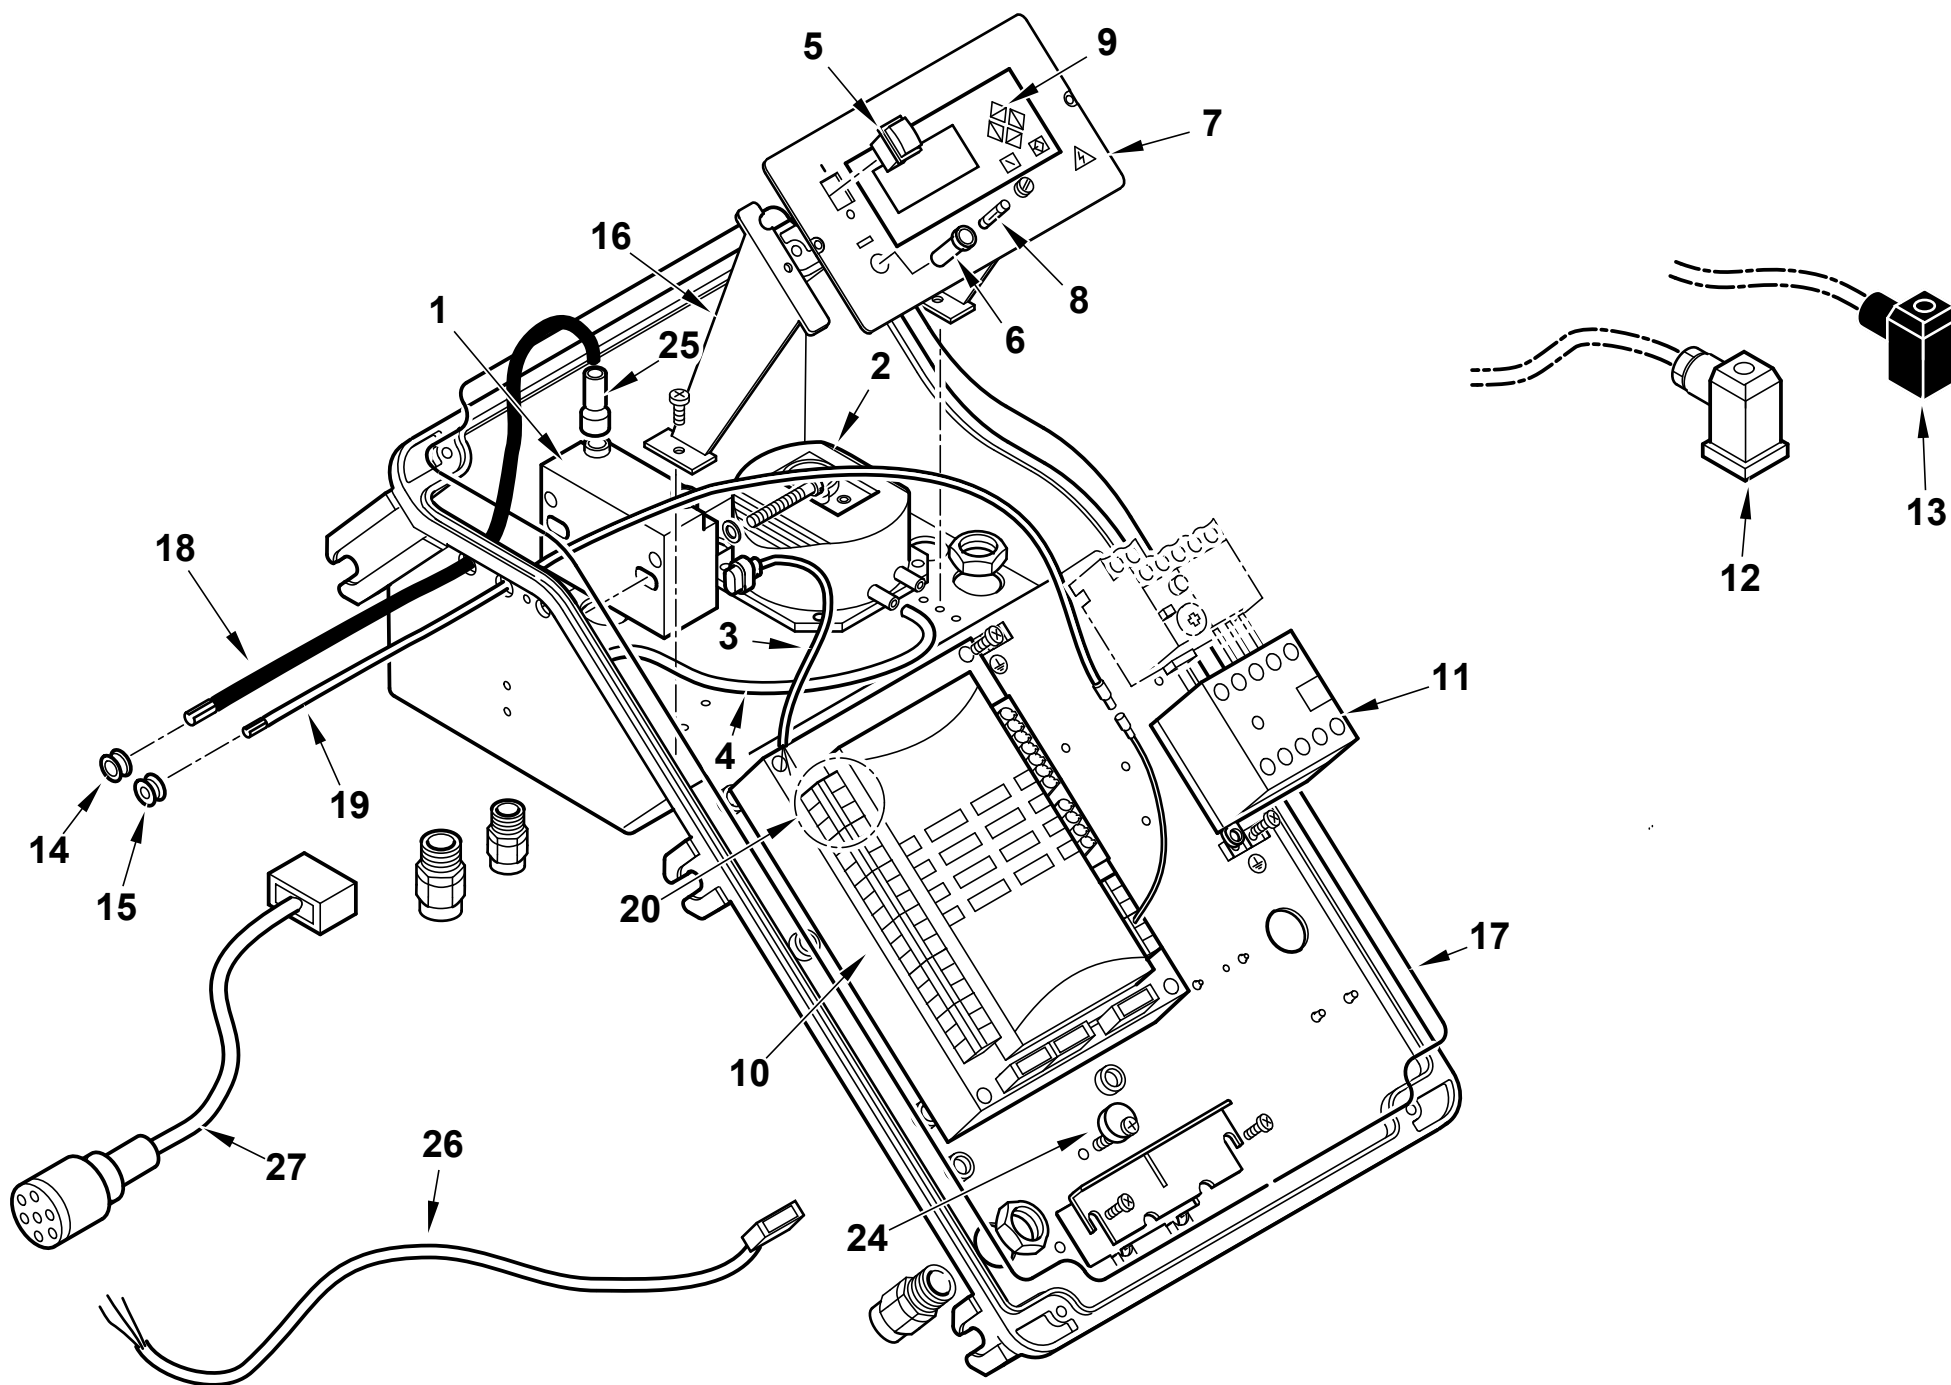

Поз	Артикул	Наименование	Примечание
1	0024030038	Пламенная головка	
2	0024030029	Головка горелки	
3	0024030003	Муфта соединительная	
4	0024010010	Палец	
5	0024030017	Прокладка	
6	0005180077	Сальник	
7	0024040041	Газовый дроссельный клапан в сборе	
8	31483	Штуцер давления	
9	0024030026	Крыльчатка	
10	0030010574	Прокладка	
11	0024010027	Ниппель	
12	8024030011	Крышка	
13	0005060037	Наконечник	
14	0024030013	Крышка	
16	0024030049	Опора	
17	0005110123	Реле тепловое	
18	0005010001	Мотор 1,5 кВт	
19	0024020036	Блок управления в сборе	
20	0024040017	Подпорная шайба	
21	0011040083	Форсунка газовая	
22	0024040019	Форсунка газовая	
23	0024030036	Кронштейн	
24	0011040046	Кронштейн	
25	0024040012	Электрод ионизации	
26	0024040013	Электрод	
27	0005180076	Сальник	
30	0024030020	Винт	

Поз	Артикул	Наименование	Примечание
31	0024030027	Газораспределитель	
32	0024030031	Трубка	
33	0024010046	Тяга с шарниром	
34	0024030004	Колено	
35	0024010009	Рычаг	
36	0024010008	Сектор	
37	0024010011	Сопло вентилятора	
38	23839	Сальник	
39	0020020030	Стекло	
40	0005040166	Сервопривод Lamtec STE4,5/1,2Hm	
41	0024030050	Вал	
42	0024010012	Воздушная заслонка	
43	54056	Втулка	
44	54200	Указатель	
45	0024010013	Решетка воздухозаборника	
46	8024030001	Полуфланец	
47	0024040016	Шнур	
48	0024030018	Прокладка	
49	17639	Шпилька	
50	0005130051	Штекер	
51	0024030010	Воздухозаборник	
52	19424	Изолятор	
53	0024010024	Шумоглушитель	
54	19726	Шайба	
55	0024020019	Прокладка	
61	0005140198	Кабель	
62	4976	Сальник	

Поз	Артикул	Наименование	Примечание
1	0005020069	Трансформатор	
2	0005040112	Реле давления Kromschroeder DL8K-1	
3	0005130111	Штекер	
4	0005250094	Трубка	
5	0005120134	Выключатель	
6	0005120126	Гнездо предохранителя	
7	0024010055	Панель управления	
8	7456	Предохранитель плавкий	
9	0005030266	Дисплей Lamtec	
10	0006020522	Автомат горения Lamtec BT320	
	0005130205	Штекер	
11	0005110110	Пускатель Lovato BG0910A230	
12	23522	Штекер	